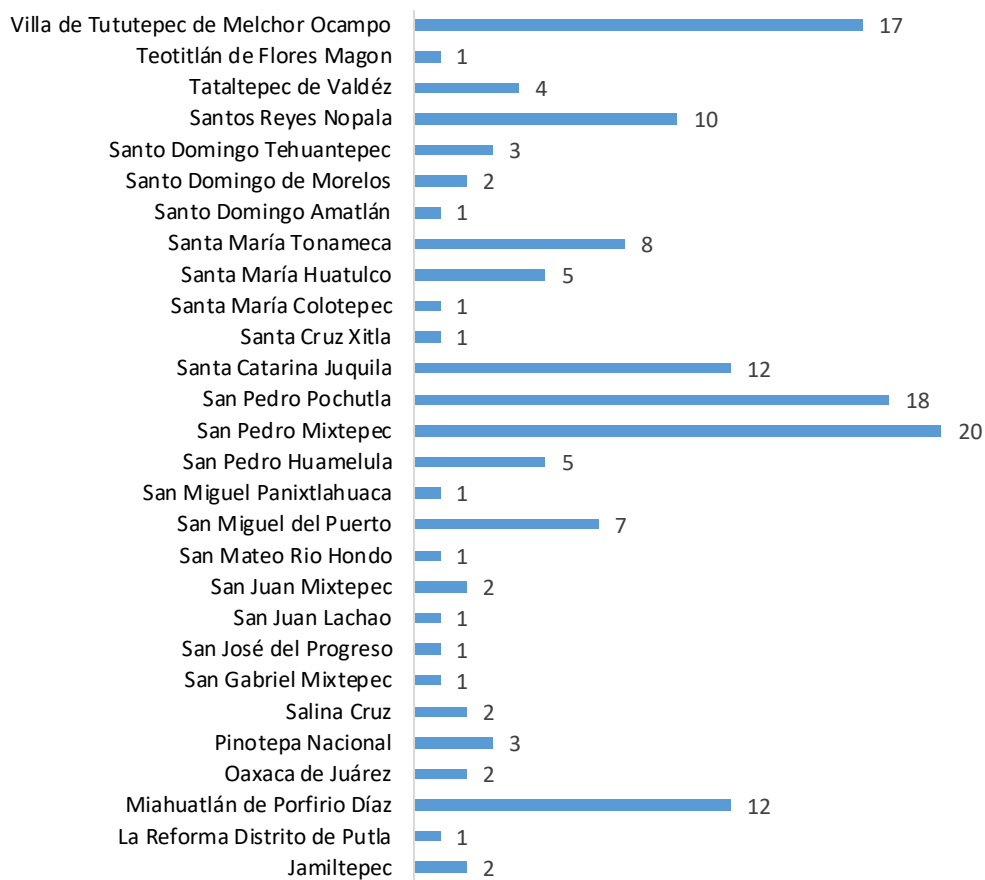

### Asistencia de CPD por municipio durante 2015

**Figura 5.** Brigadas de asistencia técnica de la Coordinación de Promoción del Desarrollo a los municipios durante 2015.